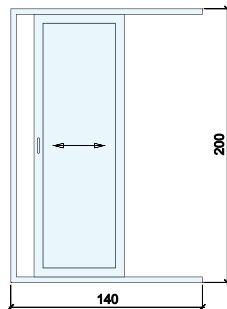

Пълнеж:	Цена:
ПДЧ плоскост, бяла -18мм	189лв.
Алуминиев профил ALTEST плъзгаща врата - единична релса, цвят бял