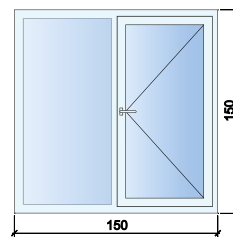

Профил:	Цена:
KMG 4 камерен	205лв.
KMG 6 камерен	217лв.
Aluplast 5 камерен	243лв.
Стъклопакет 24мм: 4мм бяло/4мм бяло