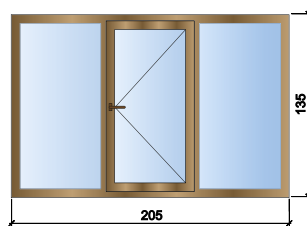

Профил:	Цена:
КМГ 4 камерен	312лв.
КМГ 6 камерен	349лв.
Aluplast 5 камерен	419лв.
Стъклопакет 24мм: 4мм бяло/4мм бяло