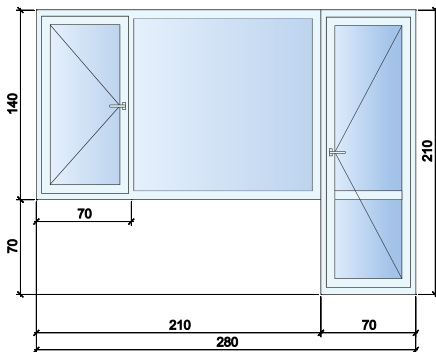

Профил:	Цена:
KMG 4 камерен	406лв.
KMG 6 камерен	435лв.
Aluplast 5 камерен	488лв.
Стъклопакет 24мм: 4мм бяло/4мм бяло	

Профил:	Цена:
KMG 4 камерен	175лв.
KMG 6 камерен	187лв.
Aluplast 5 камерен	211лв.
Стъклопакет 24мм: 4мм бяло/4мм бяло