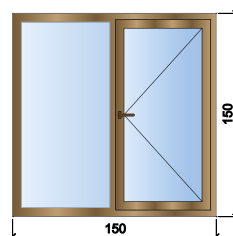

Профил:	Цена:
КМГ 4 камерен	265лв.
КМГ 6 камерен	295лв.
Aluplast 5 камерен	359лв.
Стъклопакет 24мм: 4мм бяло/4мм бяло