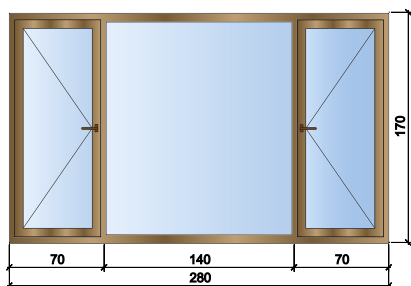

Профил:	Цена:
КМГ 4 камерен	519лв.
КМГ 6 камерен	569лв.
Aluplast 5 камерен	686лв.
Стъклопакет 24мм: 4мм бяло/4мм бяло