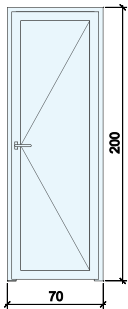

| Профил: | Цена: |
|--|--------|
| КМГ 4 камерен | 519лв. |
| КМГ 6 камерен | 569лв. |
| Aluplast 5 камерен | 686лв. |
| Стъклопакет 24мм: 4мм бяло/4мм бяло | |

| Профил: | Цена: |
|--|--------|
| КМГ 4 камерен | 539лв. |
| КМГ 6 камерен | 599лв. |
| Aluplast 5 камерен | 729лв. |
| Стъклопакет 24мм: 4мм бяло/4мм бяло | |

| Профил: | Цена: |
|--|--------|
| КМГ 4 камерен | 369лв. |
| КМГ 6 камерен | 409лв. |
| Aluplast 5 камерен | 498лв. |
| Стъклопакет 24мм: 4мм бяло/4мм бяло | |

| Профил: | Цена: |
|--|--------|
| КМГ 4 камерен | 265лв. |
| КМГ 6 камерен | 295лв. |
| Aluplast 5 камерен | 359лв. |
| Стъклопакет 24мм: 4мм бяло/4мм бяло | |

| Профил: | Цена: |
|--|--------|
| КМГ 4 камерен | 533лв. |
| КМГ 6 камерен | 589лв. |
| Aluplast 5 камерен | 715лв. |
| Стъклопакет 24мм: 4мм бяло/4мм бяло | |

| Профил: | Цена: |
|--|--------|
| КМГ 4 камерен | 229лв. |
| КМГ 6 камерен | 255лв. |
| Aluplast 5 камерен | 310лв. |
| Стъклопакет 24мм: 4мм бяло/4мм бяло | |

| Пълнеж: | Цена: |
|--|--------|
| ПДЧ плоскост, бяла -18мм | 205лв. |
| PVC панел, бял - 20мм | 218лв. |
| Алуминиев студен профил ALTEST /система „375 PONY“, цвят бял | |

| Пълнеж: | Цена: |
|--|--------|
| огледало/огледало -18мм | 249лв. |
| Алуминиев студен профил ALTEST /система „375 PONY“, цвят бял | |