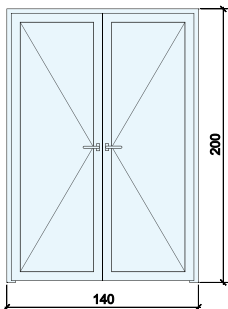

Пълнеж:	Цена:
ПДЧ плоскост, бяла -18мм	385лв.
PVC панел, бял - 20мм	399лв.
Алуминиев студен профил ALTEST /система „375 PONY“, цвят бял