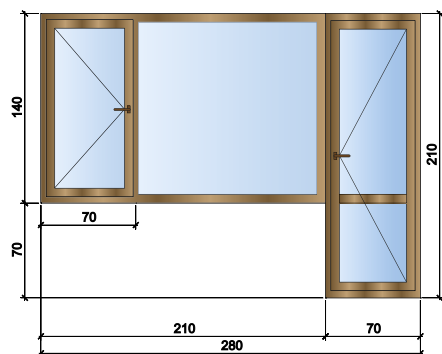

Профил:	Цена:
КМГ 4 камерен	533лв.
КМГ 6 камерен	589лв.
Aluplast 5 камерен	715лв.
Стъклопакет 24мм: 4мм бяло/4мм бяло	

Профил:	Цена:
КМГ 4 камерен	229лв.
КМГ 6 камерен	255лв.
Aluplast 5 камерен	310лв.
Стъклопакет 24мм: 4мм бяло/4мм бяло