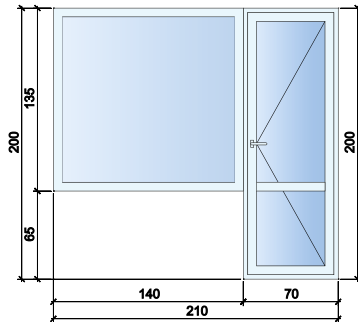

Профил:	Цена:
KMG 4 камерен	283лв.
KMG 6 камерен	303лв.
Aluplast 5 камерен	334лв.
Стъклопакет 24мм: 4мм бяло/4мм бяло