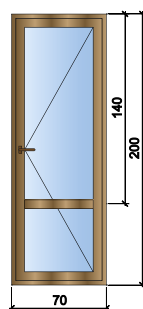

Профил:	Цена:
КМГ 4 камерен	229лв.
КМГ 6 камерен	255лв.
Aluplast 5 камерен	310лв.
Стъклопакет 24мм: 4мм бяло/4мм бяло