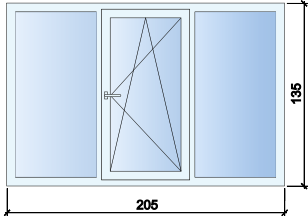

| Профил: | Цена: |
|--|--------|
| KMG 4 камерен | 219лв. |
| KMG 6 камерен | 239лв. |
| Aluplast 5 камерен | 262лв. |
| Стъклопакет 24мм: 4мм бяло/4мм бяло | |

| Профил: | Цена: |
|--|--------|
| KMG 4 камерен | 239лв. |
| KMG 6 камерен | 259лв. |
| Aluplast 5 камерен | 284лв. |
| Стъклопакет 24мм: 4мм бяло/4мм бяло | |

| Профил: | Цена: |
|--|--------|
| KMG 4 камерен | 249лв. |
| KMG 6 камерен | 268лв. |
| Aluplast 5 камерен | 297лв. |
| Стъклопакет 24мм: 4мм бяло/4мм бяло | |

| Профил: | Цена: |
|--|--------|
| KMG 4 камерен | 298лв. |
| KMG 6 камерен | 319лв. |
| Aluplast 5 камерен | 358лв. |
| Стъклопакет 24мм: 4мм бяло/4мм бяло | |