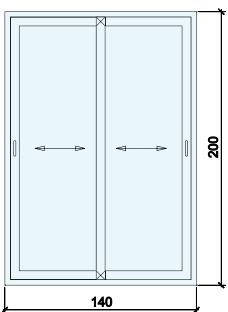

| Пълнеж: | Цена: |
|---|--------|
| ПДЧ плоскост, бяла -18мм | 189лв. |
| Алуминиев профил ALTEST плъзгаща врата - единична релса, цвят бял | |

| Пълнеж: | Цена: |
|---|--------|
| ПДЧ плоскост, бяла -18мм | 315лв. |
| Алуминиев профил ALTEST плъзгаща врата - двойна релса, цвят бял | |