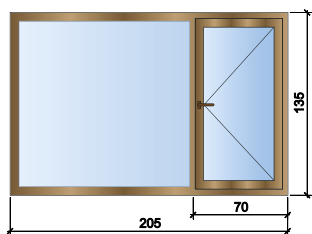

Профил:	Цена:
КМГ 4 камерен	285лв.
КМГ 6 камерен	314лв.
Aluplast 5 камерен	379лв.
Стъклопакет 24мм: 4мм бяло/4мм бяло