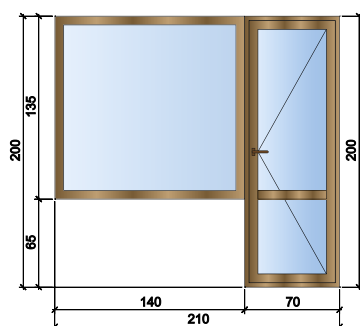

Профил:	Цена:
КМГ 4 камерен	369лв.
КМГ 6 камерен	409лв.
Aluplast 5 камерен	498лв.
Стъклопакет 24мм: 4мм бяло/4мм бяло