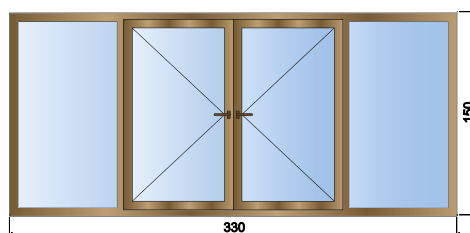

Профил:	Цена:
КМГ 4 камерен	539лв.
КМГ 6 камерен	599лв.
Aluplast 5 камерен	729лв.
Стъклопакет 24мм: 4мм бяло/4мм бяло