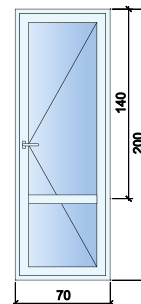

| Профил: | Цена: |
|--|--------|
| KMG 4 камерен | 249лв. |
| KMG 6 камерен | 268лв. |
| Aluplast 5 камерен | 297лв. |
| Стъклопакет 24мм: 4мм бяло/4мм бяло | |

| Профил: | Цена: |
|--|--------|
| KMG 4 камерен | 298лв. |
| KMG 6 камерен | 319лв. |
| Aluplast 5 камерен | 358лв. |
| Стъклопакет 24мм: 4мм бяло/4мм бяло | |

| Профил: | Цена: |
|--|--------|
| KMG 4 камерен | 400лв. |
| KMG 6 камерен | 429лв. |
| Aluplast 5 камерен | 473лв. |
| Стъклопакет 24мм: 4мм бяло/4мм бяло | |

| Профил: | Цена: |
|--|--------|
| KMG 4 камерен | 415лв. |
| KMG 6 камерен | 448лв. |
| Aluplast 5 камерен | 499лв. |
| Стъклопакет 24мм: 4мм бяло/4мм бяло | |

| Профил: | Цена: |
|--|--------|
| KMG 4 камерен | 283лв. |
| KMG 6 камерен | 303лв. |
| Aluplast 5 камерен | 334лв. |
| Стъклопакет 24мм: 4мм бяло/4мм бяло | |

| Профил: | Цена: |
|--|--------|
| KMG 4 камерен | 205лв. |
| KMG 6 камерен | 217лв. |
| Aluplast 5 камерен | 243лв. |
| Стъклопакет 24мм: 4мм бяло/4мм бяло | |

| Профил: | Цена: |
|--|--------|
| KMG 4 камерен | 406лв. |
| KMG 6 камерен | 435лв. |
| Aluplast 5 камерен | 488лв. |
| Стъклопакет 24мм: 4мм бяло/4мм бяло | |

| Профил: | Цена: |
|--|--------|
| KMG 4 камерен | 175лв. |
| KMG 6 камерен | 187лв. |
| Aluplast 5 камерен | 211лв. |
| Стъклопакет 24мм: 4мм бяло/4мм бяло | |