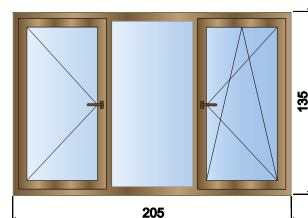

Профил:	Цена:
КМГ 4 камерен	383лв.
КМГ 6 камерен	425лв.
Aluplast 5 камерен	527лв.
Стъклопакет 24мм: 4мм бяло/4мм бяло