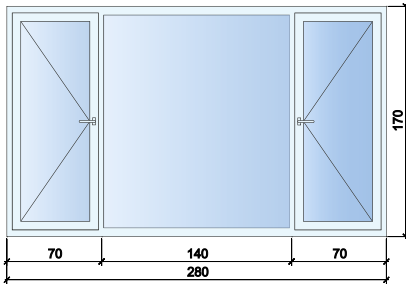

Профил:	Цена:
KMG 4 камерен	400лв.
KMG 6 камерен	429лв.
Aluplast 5 камерен	473лв.
Стъклопакет 24мм: 4мм бяло/4мм бяло