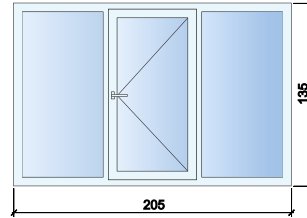

| Профил: | Цена: |
|--|--------|
| KMG 4 камерен | 219лв. |
| KMG 6 камерен | 239лв. |
| Aluplast 5 камерен | 262лв. |
| Стъклопакет 24мм: 4мм бяло/4мм бяло | |

| Профил: | Цена: |
|--|--------|
| KMG 4 камерен | 239лв. |
| KMG 6 камерен | 259лв. |
| Aluplast 5 камерен | 284лв. |
| Стъклопакет 24мм: 4мм бяло/4мм бяло | |