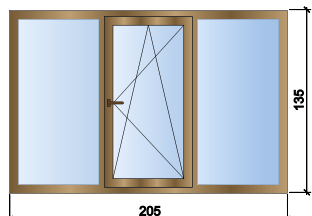

Профил:	Цена:
КМГ 4 камерен	322лв.
КМГ 6 камерен	359лв.
Aluplast 5 камерен	432лв.
Стъклопакет 24мм: 4мм бяло/4мм бяло