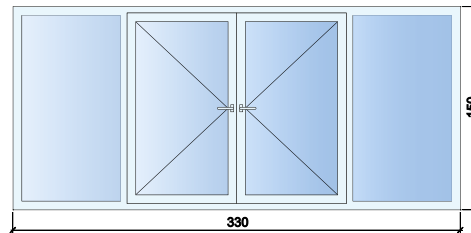

Профил:	Цена:
KMG 4 камерен	415лв.
KMG 6 камерен	448лв.
Aluplast 5 камерен	499лв.
Стъклопакет 24мм: 4мм бяло/4мм бяло