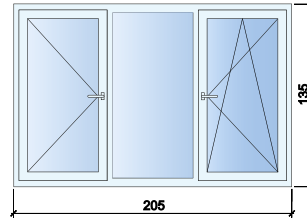

Профил:	Цена:
KMG 4 камерен	298лв.
KMG 6 камерен	319лв.
Aluplast 5 камерен	358лв.
Стъклопакет 24мм: 4мм бяло/4мм бяло